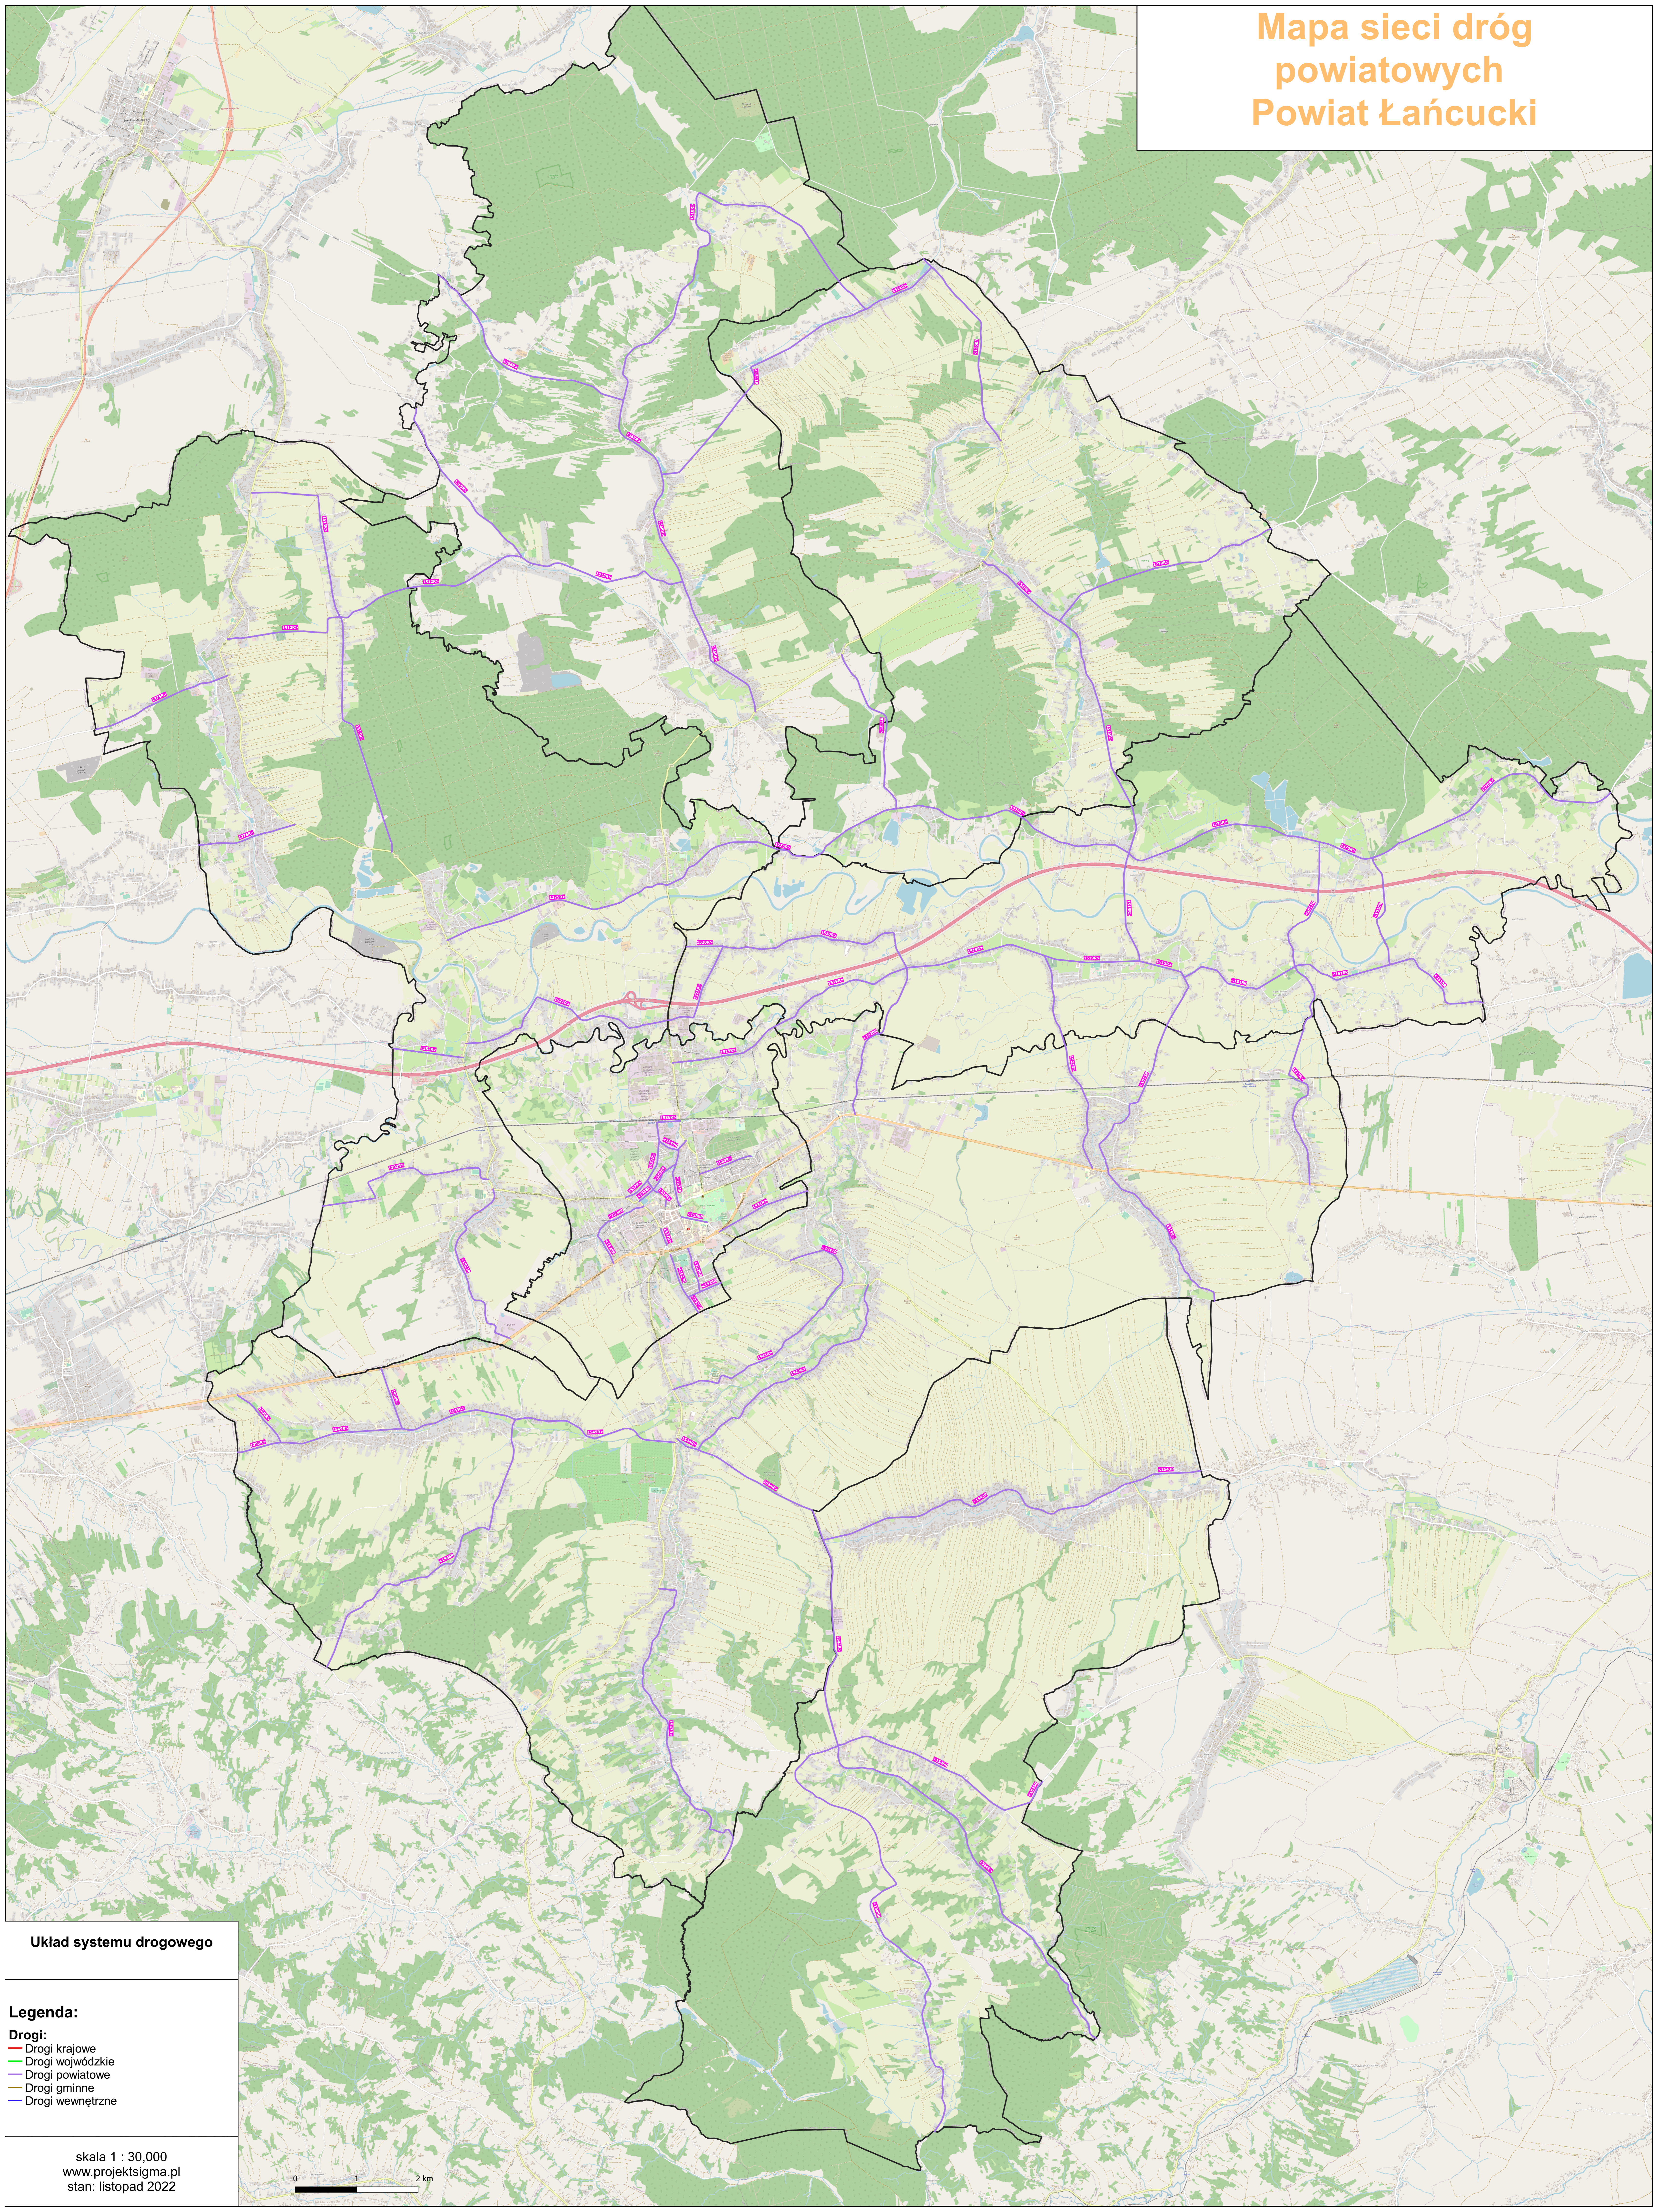

# Mapa sieci dróg powiatowych Powiat Łańcucki

Układ systemu drogowego

- Legenda:**
- Drogi:**
- Drogi krajowe
  - Drogi wojewódzkie
  - Drogi powiatowe
  - Drogi gminne
  - Drogi wewnętrzne

skala 1 : 30,000  
www.projektsigma.pl  
stan: listopad 2022